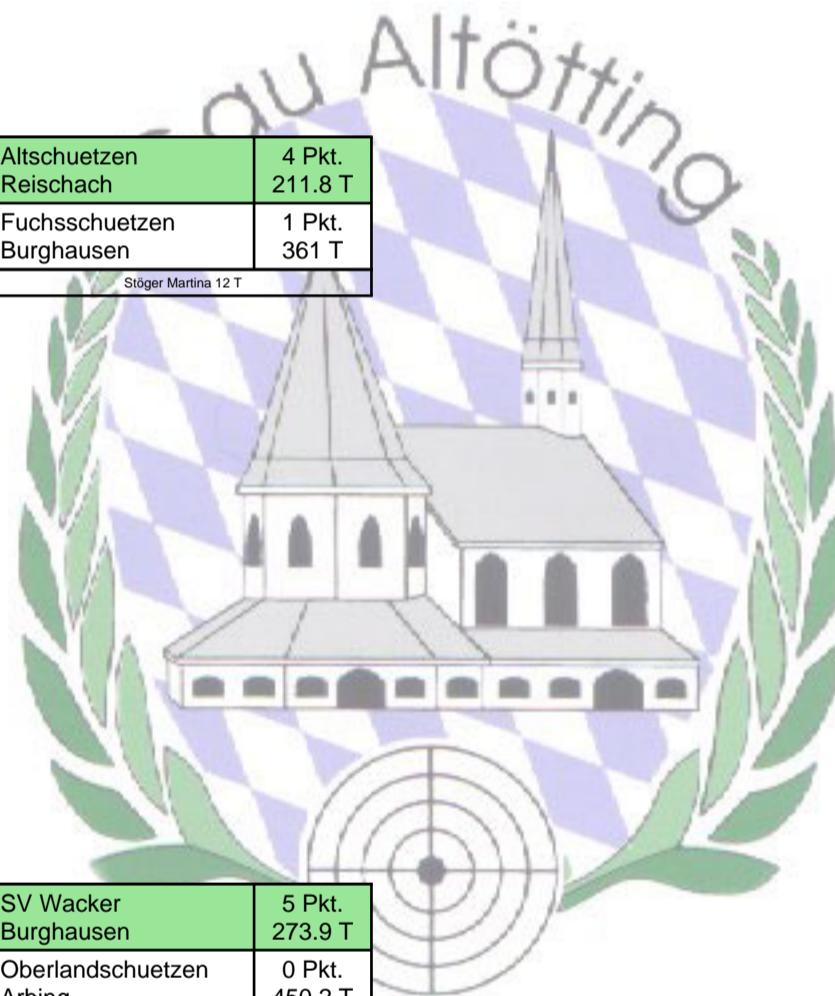

Gaupokal Finalrunde 2008 (LG)

Bester Schütze: Neumaier Josef (3.2 Teiler)

Birkhanschuetzen Eschetshub	3 Pkt. 204 T
Eintracht Wald a. d. Alz	2 Pkt. 480 T
Halmbacher Erwin 10.9 T	

Birkhanschuetzen Eschetshub	3 Pkt. 235.2 T
Huberwirtschuetzen Oberholzhausen	2 Pkt. 319.4 T
Müdl Erwin 16.5 T	

Adler Hart	1 Pkt. 836 T
Huberwirtschuetzen Oberholzhausen	4 Pkt. 313 T
Neumaier Josef 14 T	

Birkhanschuetzen Eschetshub	5 Pkt. 150 T
Altschuetzen Reischach	0 Pkt. 338.1 T
Schächner Thomas 10.7 T	

Hubertus Pleiskirchen	2 Pkt. 408 T
Altschuetzen Reischach	3 Pkt. 334.1 T
Huber Josef 20.1 T	

Altschuetzen Reischach	4 Pkt. 211.8 T
Fuchsschuetzen Burghausen	1 Pkt. 361 T
Stöger Martina 12 T	

Fuchsschuetzen Burghausen	3 Pkt. 399.2 T
Burgschuetzen Burghausen	2 Pkt. 474.8 T
Engl Robert 43.5 T	

Birkhanschuetzen Eschetshub	
SV Wacker Burghausen	

Altschuetzen Halsbach	2 Pkt. 453.7 T
SV Wacker Burghausen	3 Pkt. 246 T
Wagner Günther 18.5 T	

SV Wacker Burghausen	5 Pkt. 273.9 T
Oberlandschuetzen Arbing	0 Pkt. 450.2 T
Wagner Günter 12.2 T	

Kellerschuetzen Alzger	2 Pkt. 281.1 T
Oberlandschuetzen Arbing	3 Pkt. 410.3 T
Schuster Alois 3.4 T	

SV Wacker Burghausen	4 Pkt. 272.4 T
SG Mittermuehle Moermoosen	1 Pkt. 552.3 T
Liebert Jürgen 16.3 T	

Eintracht Burghausen	2 Pkt. 464.7 T
SG Mittermuehle Moermoosen	3 Pkt. 337.4 T
Gürtler Ingomer 9.1 T	

SG Mittermuehle Moermoosen	3 Pkt. 446.4 T
SG Salzachtaler Asten	2 Pkt. 673.4 T
Gallhauser Steffi 27.7 T	

Edelweiss Kastl	2 Pkt. 445 T
SG Salzachtaler Asten	3 Pkt. 369.4 T
Schwaninger Hansi 24 T