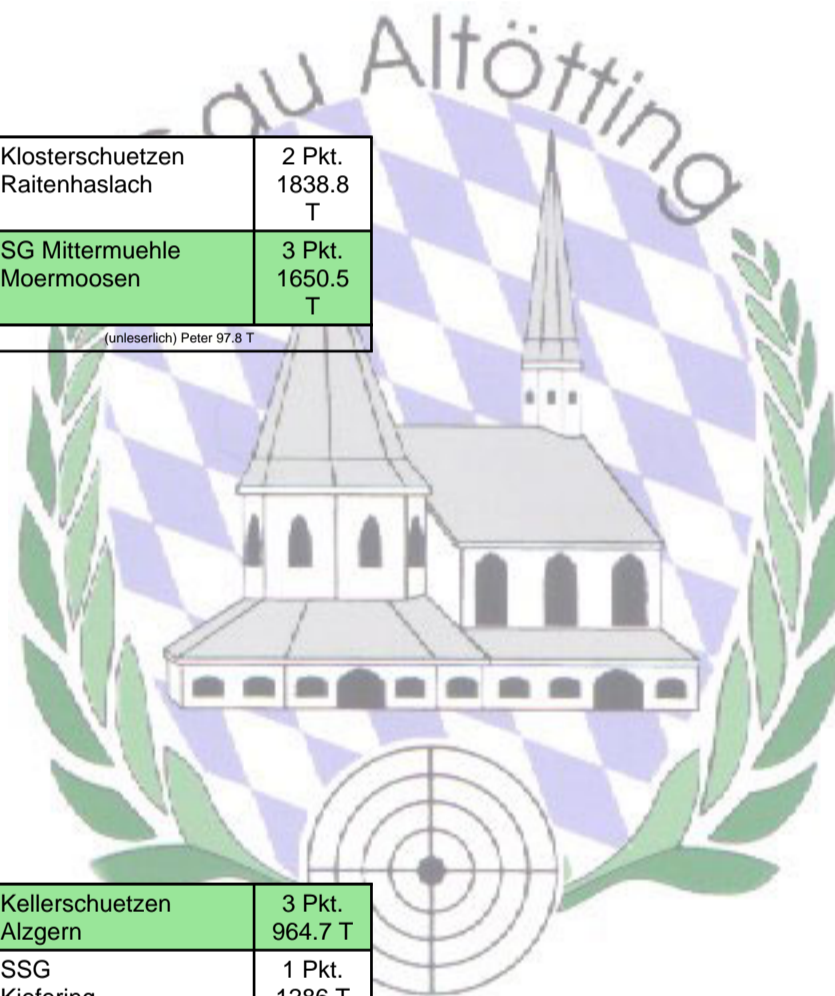

Gaupokal Finalrunde 2008 (LP)

Bester Schütze: Damoser Norbert (8.3 Teiler)

Altschuetzen Halsbach	3 Pkt. 2234.1 T
SG Toeging	2 Pkt. 528.4 T
Bereiter Klaus 35.3 T	

Altschuetzen Halsbach	3 Pkt. 424.6 T
Alztaleschuetzen Emmerting-Hohen.	2 Pkt. 2410.5 T
Damoser Norbert 8.3 T	

Alztaleschuetzen Emmerting-Hohen.	3 Pkt. 817 T
Fuchsschuetzen Burghausen	2 Pkt. 735 T
Gottwald Werner 44 T	

Altschuetzen Halsbach	2 Pkt. 824.8 T
SG Mittermuehle Moermoosen	3 Pkt. 659.4 T
Kaiser Andreas 33.6 T	

Klosterschuetzen Raitenhaslach	4 Pkt. 517 T
Falkenschuetzen Mauerberg	1 Pkt. 725.8 T
Hausner Joseph 56.5 T	

Klosterschuetzen Raitenhaslach	2 Pkt. 1838.8 T
SG Mittermuehle Moermoosen	3 Pkt. 1650.5 T
(unleserlich) Peter 97.8 T	

SG Mittermuehle Moermoosen	3 Pkt. 467.7 T
Falkenschuetzen Niedergottsau	2 Pkt. 644.1 T
Feichtner Günter 32.1 T	

SG Mittermuehle Moermoosen	
Kellerschuetzen Alzger	

WFS Burghausen	0 Pkt. 1999 T
Kellerschuetzen Alzger	5 Pkt. 1500 T
not available 999 T	

Kellerschuetzen Alzger	3 Pkt. 964.7 T
SSG Kiefering	1 Pkt. 1286 T
Ofner Robert 63.7 T	

Dorfschuetzen Hoersham	2 Pkt. 2035 T
SSG Kiefering	3 Pkt. 1692 T
Windsperger Sigi 180 T	

Kellerschuetzen Alzger	3 Pkt. 1793 T
Wildschuetzen Mehring	2 Pkt. 1683.2 T
Meier Josef 51.2 T	

SG Inntaler Toeging	1 Pkt. 1569 T
Wildschuetzen Mehring	4 Pkt. 1343.5 T
Kelsch Reimund 157 T	

Wildschuetzen Mehring	3 Pkt. 656.3 T
Altschuetzen Reischach	2 Pkt. 573.2 T
Schmölz Franz 13.1 T	

SV Wacker Burghausen	0 Pkt. 1456.1 T
Altschuetzen Reischach	5 Pkt. 816.8 T
Weindl Bernhard 39.8 T